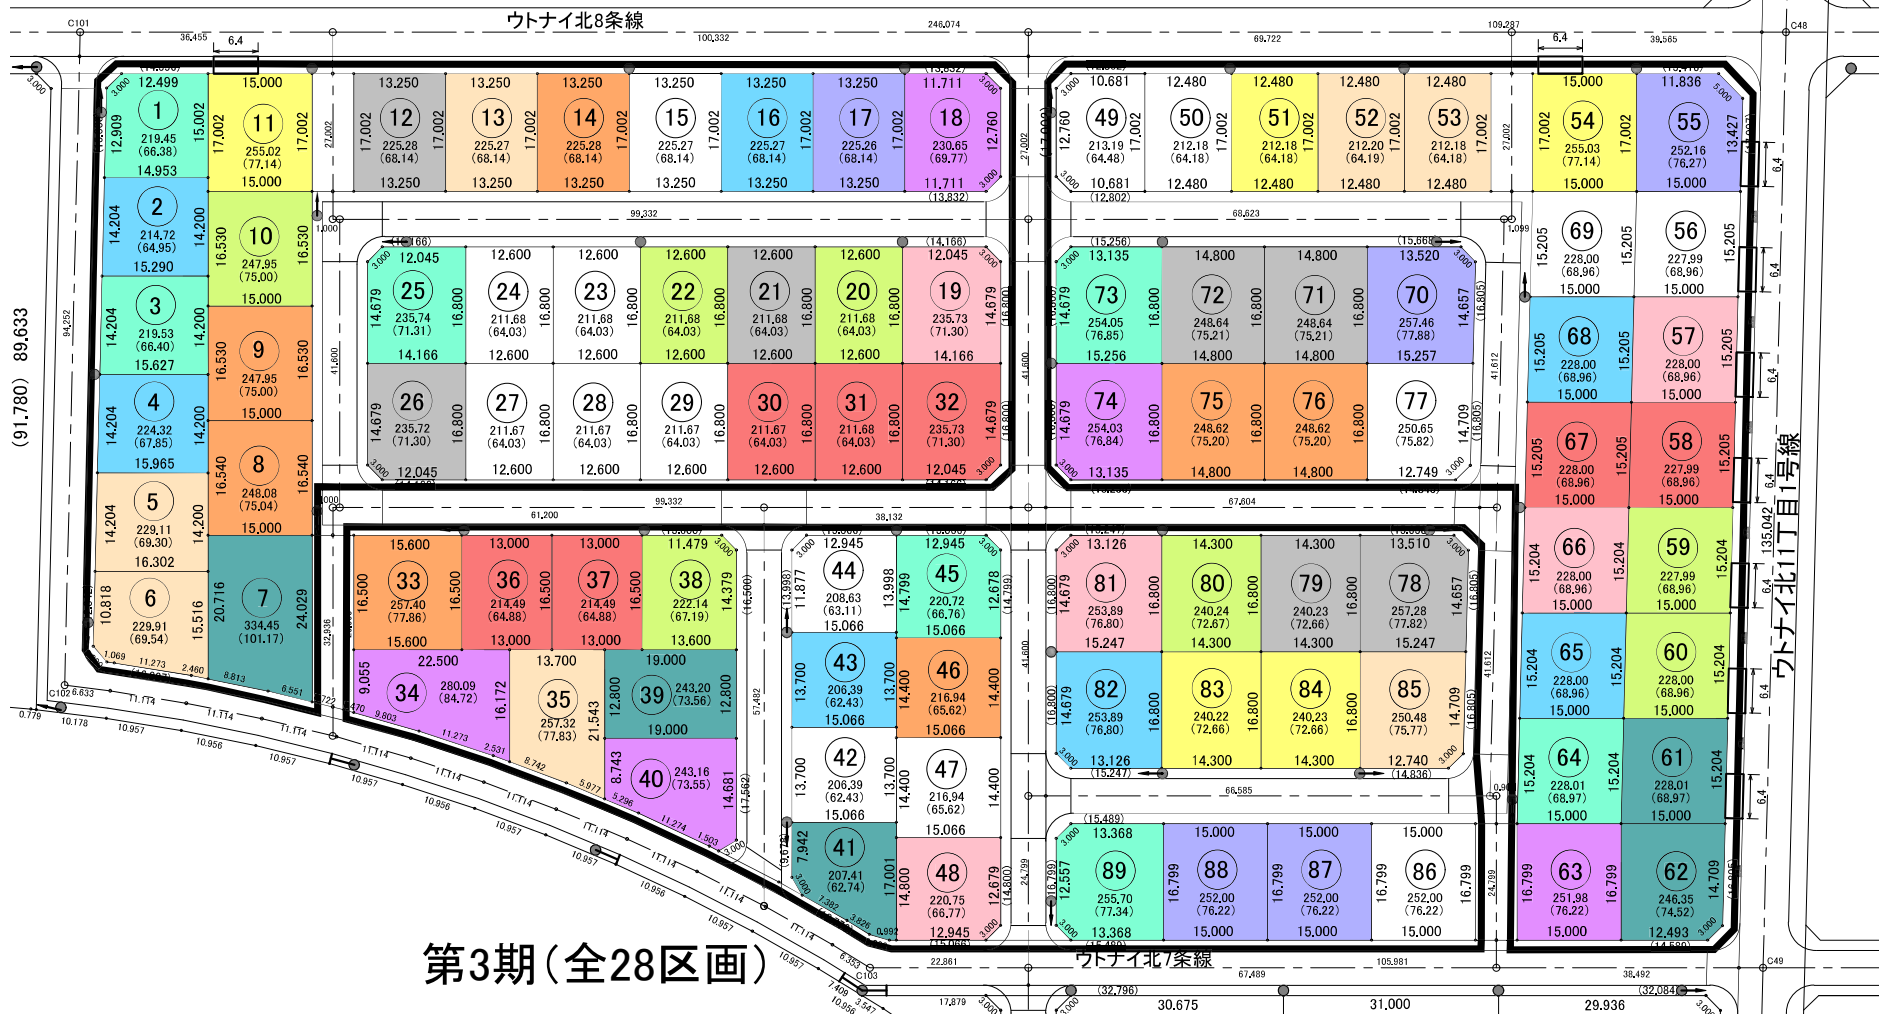

第2期(全32区画)

第1期(全29区画)

第3期(全28区画)

- | | | | | | |
|-------------------------------------------------------------------------------------|-----------------|--------------------------------------------------------------------------------------|---------------|---------------------------------------------------------------------------------------|-------------|
|  | メイプル建設(15区画) |  | 渡辺工務店(7区画) |  | アートホーム(5区画) |
|  | 住研ハウス(7区画) |  | 川上技建(7区画) |  | コスモ建設(5区画) |
|  | 北海道セキスイハイム(7区画) |  | 住まいのウチイケ(7区画) |  | ジェイウッド(5区画) |
|  | ミサワホーム北海道(7区画) |  | 一条工務店(5区画) | | |
|  | アイビーホーム(7区画) |  | ミライホーム(5区画) | | |